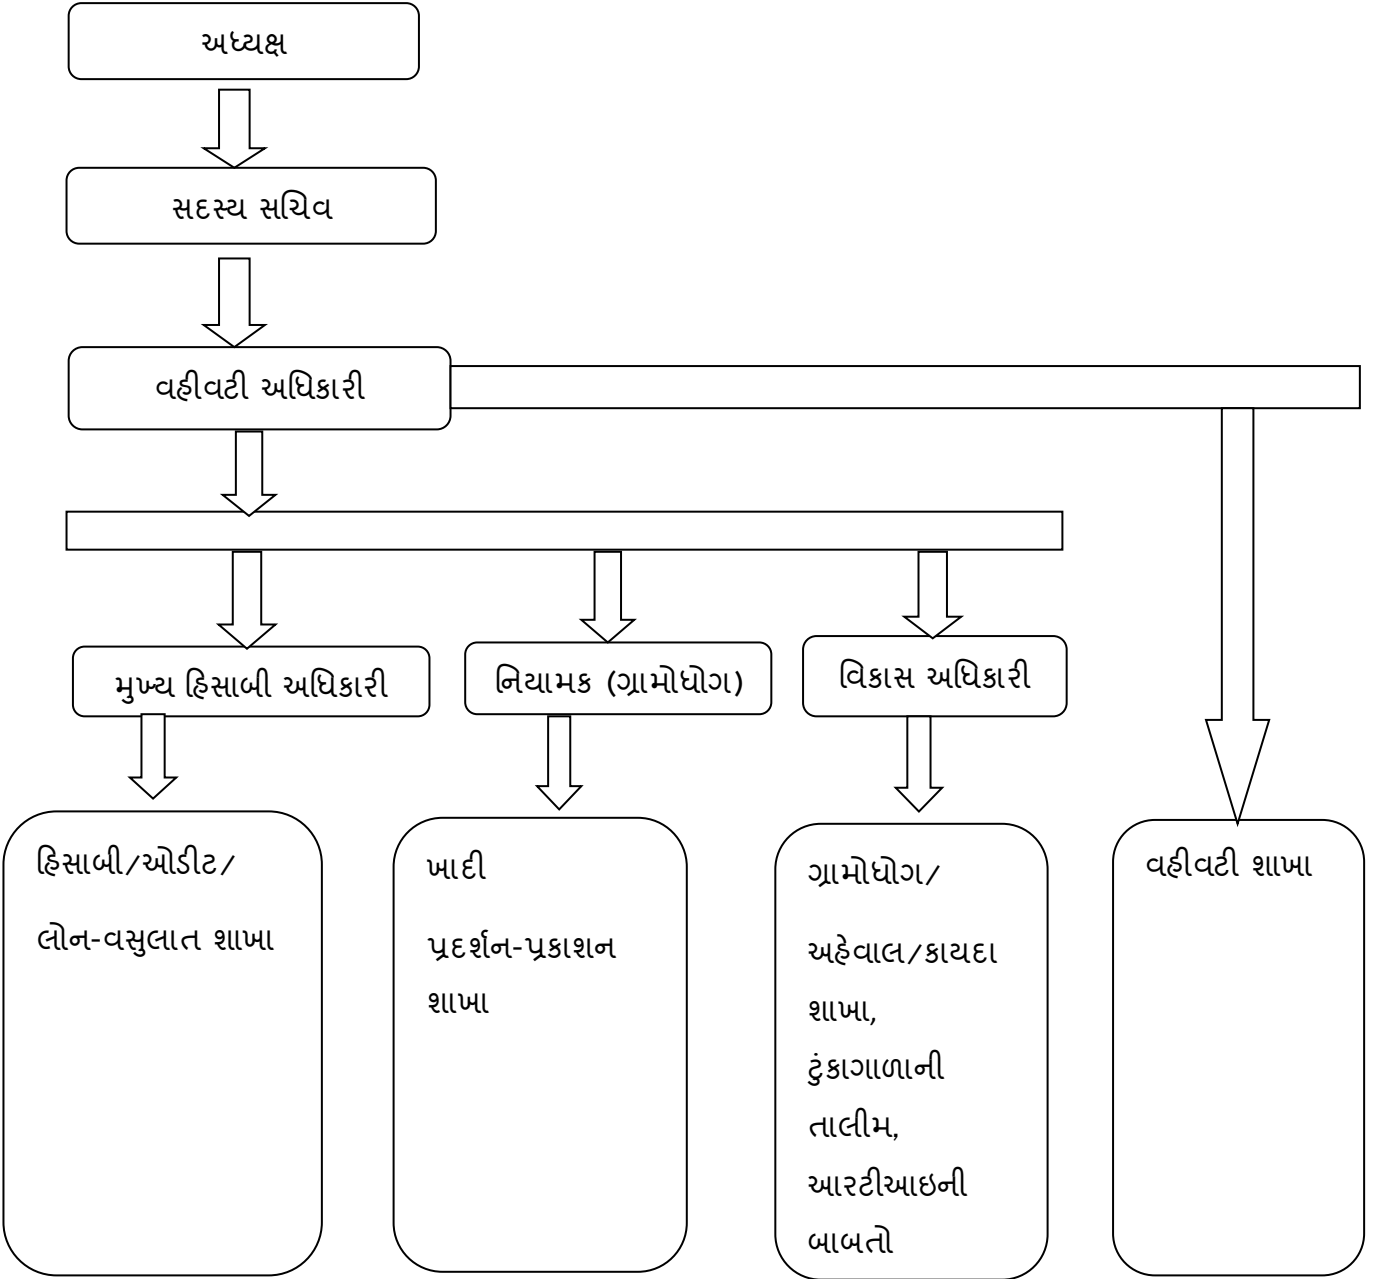

વહીવટી માળખું

જીલ્લા કક્ષાએ ખાદી/ગ્રામોદ્યોગની યોજનાક્રિય કામગીરી માટે તમામ જીલ્લા ઉદ્યોગ કેન્દ્રમાં જનરલ મેનેજરના વહીવટી નિયંત્રણ હેઠળ ખાદી બોર્ડના જીલ્લા પ્રતિનિધી